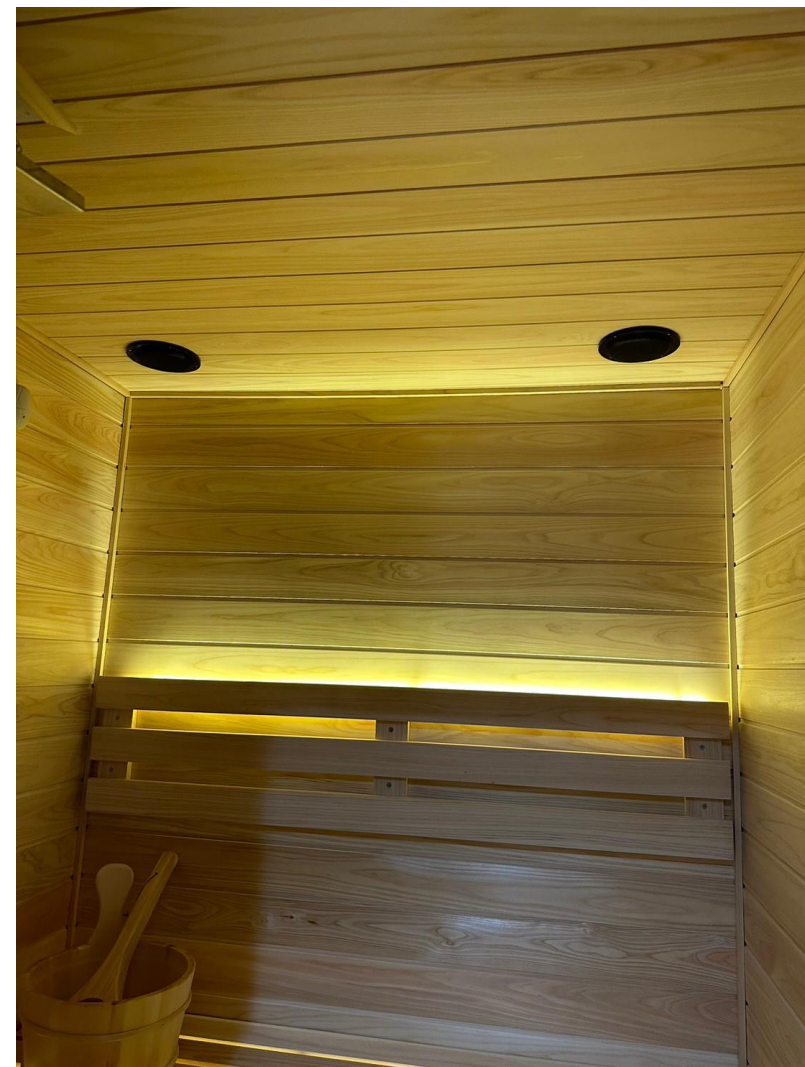

My Sauna 設置事例集

H様・神奈川県葉山

\*ドアを黒塗装でおしゃれなデザインに。

\*内装は間接照明で雰囲気が出ます。

\*Bluetoothをつけて音楽もきけるように。

S様・東京都新宿区

\*パリサンダの塗装でシックなデザインに。

坐忘ホテル・山梨県

\*マルハンさんの旅館。

\*サウナマットを敷くことでお掃除も楽に。

\*サウナの周りを防水加工することで、木材の耐久性の向上。

〇様・東京都目黒区

\*ガラス加工により、おしゃれな仕様に。

A様・埼玉県坂戸市

\*屋外にも置くことが可能です。

M様・沖縄県

\*バレルサウナを屋外に設置した事例

\*半円窓で夜空も見えます。