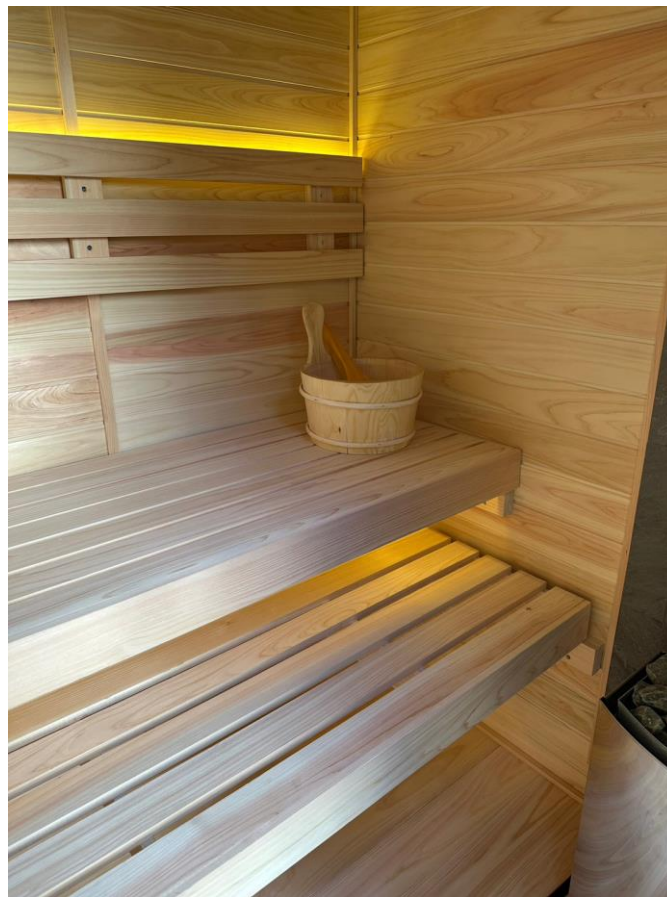

My Sauna 設置事例集

H様・神奈川県葉山

\*ドアを黒塗装でおしゃれなデザインに。

\*内装は間接照明で雰囲気が出ます。

\*Bluetoothをつけて音楽もきけるように。

S様・東京都新宿区

\*パリサンダの塗装でシックなデザインに。

坐忘ホテル・山梨県

\*マルハンさんの旅館。

\*サウナマットを敷くことでお掃除も楽に。

\*サウナの周りを防水加工することで、木材の耐久性の向上。

〇様・東京都目黒区

\*ガラス加工により、おしゃれな仕様に。

A様・埼玉県坂戸市

\*屋外にも置くことが可能です。

M様・沖縄県

\*バレルサウナを屋外に設置した事例

\*半円窓で夜空も見えます。