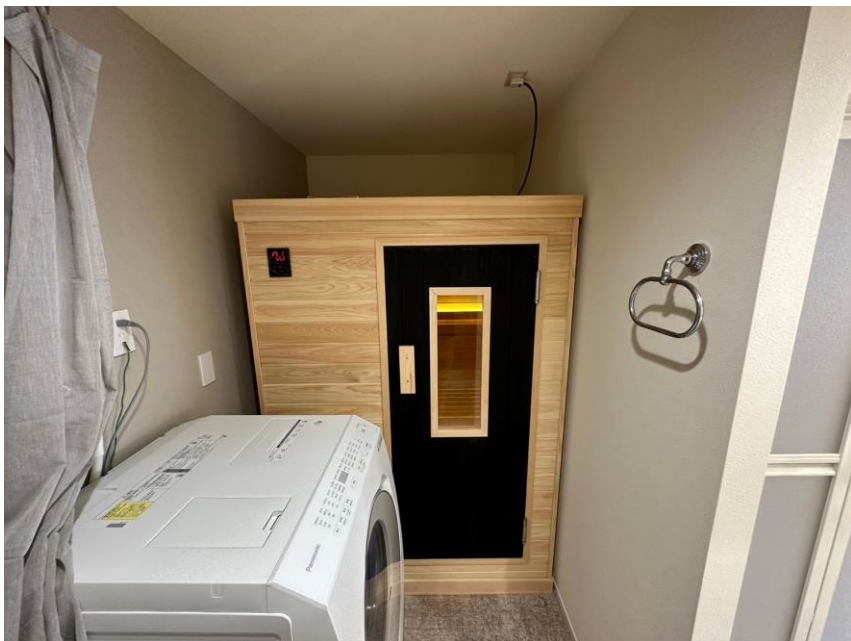

My Sauna 設置事例集

H様・神奈川県葉山

\*ドアを黒塗装でおしゃれなデザインに。

\*内装は間接照明で雰囲気が出ます。

\*Bluetoothをつけて音楽もきけるように。

S様・東京都新宿区

\*パリサンダの塗装でシックなデザインに。

坐忘ホテル・山梨県

\*バレルサウナを屋外に設置した事例

\*半円窓で夜空も見えます。