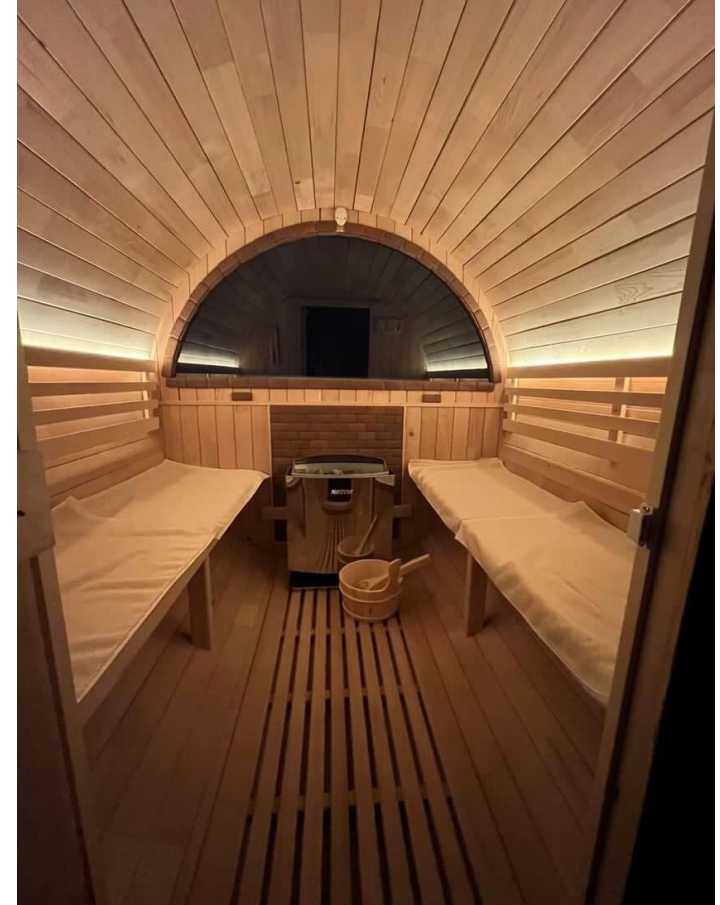

My Sauna 設置事例集

H様・神奈川県葉山

\*ドアを黒塗装でおしゃれなデザインに。

\*内装は間接照明で雰囲気が出ます。

\*Bluetoothをつけて音楽もきけるように。

S様・東京都新宿区

\*パリサンダの塗装でシックなデザインに。

坐忘ホテル・山梨県

\*マルハンさんの旅館。

\*サウナマットを敷くことでお掃除も楽に。

\*サウナの周りを防水加工することで、木材の耐久性の向上。

〇様・東京都目黒区

\*ガラス加工により、おしゃれな仕様に。

A様・埼玉県坂戸市

\*屋外にも置くことが可能です。

M様・沖縄県

\*バレルサウナを屋外に設置した事例

\*半円窓で夜空も見えます。